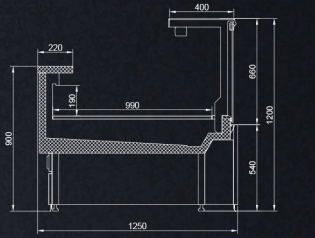

SARDUNYA LM-FG-SL / ML

SARDUNYA LM-FG-SL / ML

SARDUNYA LM-FG-SL / ML

SARDUNYA LM-HG-SL / ML

SARDUNYA LM-HG-SL / ML

SARDUNYA LM-HG-SL / ML

SARDUNYA GL MC/AD

Length (mm)	937		1250		1875		2500		2812		3750		İK 90		DK 90	
Height (mm)	900	1200	900	1200	900	1200	900	1200	900	1200	900	1200	900	1200	900	1200
Temperature Class	ML (3M1)															
	SL (3M2)															
Loading area (m2)	-1 / +1 (°C)															
	0 / +2 (°C)															
	Depth(mm)	1050	0,74	0,99	1,48	1,98	2,22	2,96	N/A	N/A						
	1150	0,83	1,11	1,67	2,23	2,50	3,34	1,80	1,69							
	1250	0,93	1,24	1,86	2,48	2,78	3,71	2,10	1,78							
End thickness (mm)	25															