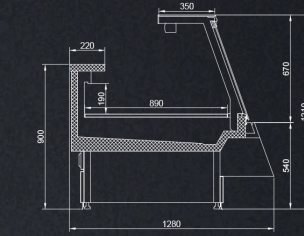

SARDUNYA NF-FG-SL / ML

SARDUNYA NF-FG-SL / ML

SARDUNYA NF-FG-SL / ML

SARDUNYA NF-HG-SL / ML

SARDUNYA NF-HG-SL / ML

SARDUNYA NF-HG-SL / ML

SARDUNYA LM MC/AD

Length (mm)		937	1250	1875	2500	2812	3750	IK 45	DK 45	IK 90	DK 90	OIK 90	ODK 90	
Height (mm)		900	1200	900	1200	900	1200	900	1200	900	1200	900	1200	
Temperature Class	ML (3M1)	-1 / +1 (°C)												
	SL (3M2)	0 / +2 (°C)												
Loading area (m2)	Depth (mm)	1050	0,74	0,99	1,48	1,98	2,22	2,96	N/A	N/A	N/A	N/A	N/A	N/A
		1150	0,83	1,11	1,67	2,23	2,50	3,34	0,76	0,70	1,80	1,69	1,85	0,95
		1250	0,93	1,24	1,86	2,48	2,78	3,71	0,89	0,74	2,10	1,78	N/A	N/A
End thickness (mm)		25												