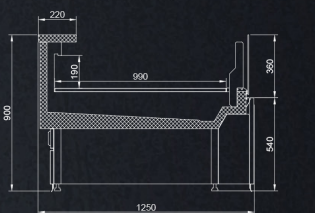

SARDUNYA LM-FG-SL / ML

SARDUNYA LM-FG-SL / ML

SARDUNYA LM-FG-SL / ML

SARDUNYA LM-HG-SL / ML

SARDUNYA LM-HG-SL / ML

SARDUNYA LM-HG-SL / ML

SARDUNYA GL MC/AD

Length (mm)	937		1250		1875		2500		2812		3750		İK 90		DK 90	
Height (mm)	900	1200	900	1200	900	1200	900	1200	900	1200	900	1200	900	1200	900	1200
Temperature Class	ML (3M1)															
	SL (3M2)															
Loading area (m2)	-1 / +1 (°C)															
	0 / +2 (°C)															
	Depth(mm)	1050	0,74	0,99	1,48	1,98	2,22	2,96	N/A	N/A						
	1150	0,83	1,11	1,67	2,23	2,50	3,34	1,80	1,69							
	1250	0,93	1,24	1,86	2,48	2,78	3,71	2,10	1,78							
End thickness (mm)	25															