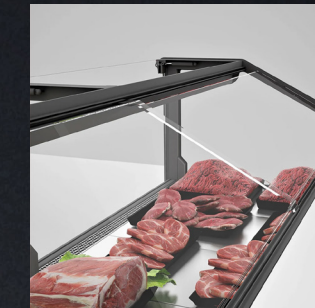

Bıçaklık
Knife Holder

Sepetlik
Basket Bar

Pleksi Sürgü
Plexi Glass Sliding

Cam Ürün Bölücü
Glass Product Divider

Kademeli Tava
Tiered Pan

Modül Bölücü
Module Divider

Et Rengi Aydınlatma
Meat Light

TEKNİK ÇİZİMLER / TECHNICAL DRAWINGS