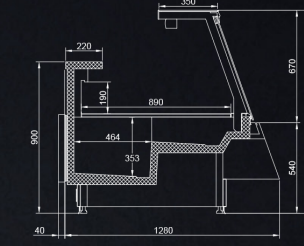

SARDUNYA NF-FG-SL / ML