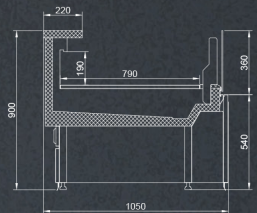

SARDUNYA LM-FG-SL / ML

SARDUNYA LM-FG-SL / ML

SARDUNYA LM-FG-SL / ML

SARDUNYA LM-HG-SL / ML

SARDUNYA LM-HG-SL / ML

SARDUNYA LM-HG-SL / ML

SARDUNYA GL MC/AD

Length (mm)	937		1250		1875		2500		2812		3750		İK 90		DK 90	
Height (mm)	900	1200	900	1200	900	1200	900	1200	900	1200	900	1200	900	1200	900	1200
Temperature Class	ML (3M1)															
	SL (3M2)															
Loading area (m2)	-1 / +1 (°C)															
	0 / +2 (°C)															
	Depth(mm)	1050	0,74	0,99	1,48	1,98	2,22	2,96	N/A	N/A						
	1150	0,83	1,11	1,67	2,23	2,50	3,34	1,80	1,69							
	1250	0,93	1,24	1,86	2,48	2,78	3,71	2,10	1,78							
End thickness (mm)	25															