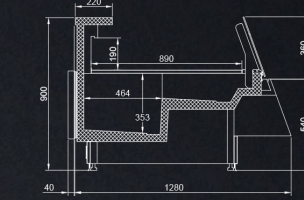

SARDUNYA NF-HG-SL / ML