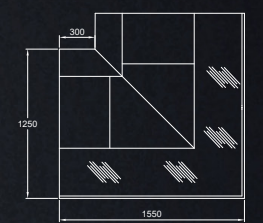

SARDUNYA MC DK-90 125 KASA