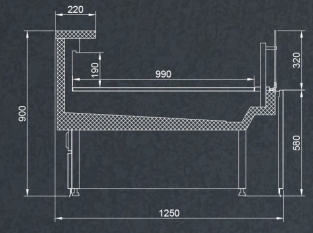

SARDUNYA GL-HG-SL / ML