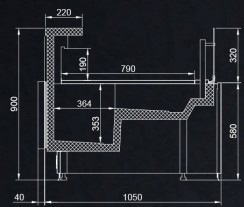

SARDUNYA GL-HG-SL / ML