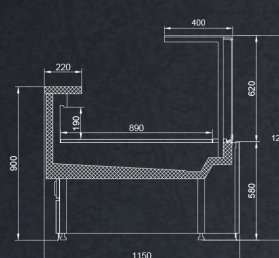

SARDUNYA GL-FG-SL / ML