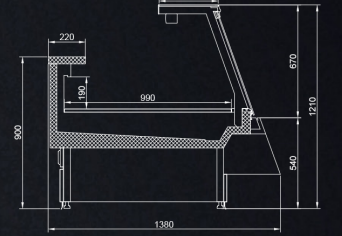

SARDUNYA NF-FG-SL / ML

SARDUNYA NF-FG-SL / ML

SARDUNYA NF-FG-SL / ML

SARDUNYA NF-HG-SL / ML

SARDUNYA NF-HG-SL / ML

SARDUNYA NF-HG-SL / ML

SARDUNYA LM MC/AD

Length (mm)		937	1250	1875	2500	2812	3750	IK 45	DK 45	IK 90	DK 90	OIK 90	ODK 90	
Height (mm)		900	1200	900	1200	900	1200	900	1200	900	1200	900	1200	
Temperature Class	ML (3M1)	-1 / +1 (°C)												
	SL (3M2)	0 / +2 (°C)												
Loading area (m2)	Depth (mm)	1050	0,74	0,99	1,48	1,98	2,22	2,96	N/A	N/A	N/A	N/A	N/A	N/A
		1150	0,83	1,11	1,67	2,23	2,50	3,34	0,76	0,70	1,80	1,69	1,85	0,95
		1250	0,93	1,24	1,86	2,48	2,78	3,71	0,89	0,74	2,10	1,78	N/A	N/A
End thickness (mm)		25												