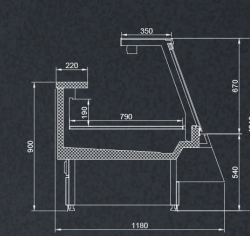

SARDUNYA NF-FG-SL / ML

SARDUNYA NF-FG-SL / ML

SARDUNYA NF-FG-SL / ML

SARDUNYA NF-HG-SL / ML

SARDUNYA NF-HG-SL / ML

SARDUNYA NF-HG-SL / ML

SARDUNYA LM MC/AD

Length (mm)		937	1250	1875	2500	2812	3750	IK 45	DK 45	IK 90	DK 90	OIK 90	ODK 90	
Height (mm)		900	1200	900	1200	900	1200	900	1200	900	1200	900	1200	
Temperature Class	ML (3M1)	-1 / +1 (°C)												
	SL (3M2)	0 / +2 (°C)												
Loading area (m2)	Depth (mm)	1050	0,74	0,99	1,48	1,98	2,22	2,96	N/A	N/A	N/A	N/A	N/A	N/A
		1150	0,83	1,11	1,67	2,23	2,50	3,34	0,76	0,70	1,80	1,69	1,85	0,95
		1250	0,93	1,24	1,86	2,48	2,78	3,71	0,89	0,74	2,10	1,78	N/A	N/A
End thickness (mm)		25												