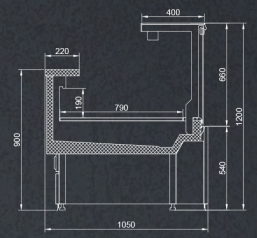

SARDUNYA LM-FG-SL / ML

SARDUNYA LM-FG-SL / ML

SARDUNYA LM-FG-SL / ML

SARDUNYA LM-HG-SL / ML

SARDUNYA LM-HG-SL / ML

SARDUNYA LM-HG-SL / ML

SARDUNYA GL MC/AD

Length (mm)	937		1250		1875		2500		2812		3750		İK 90		DK 90	
Height (mm)	900	1200	900	1200	900	1200	900	1200	900	1200	900	1200	900	1200	900	1200
Temperature Class	ML (3M1)															
	SL (3M2)															
Loading area (m2)	-1 / +1 (°C)															
	0 / +2 (°C)															
	Depth(mm)	1050	0,74	0,99	1,48	1,98	2,22	2,96	N/A	N/A						
	1150	0,83	1,11	1,67	2,23	2,50	3,34	1,80	1,69							
	1250	0,93	1,24	1,86	2,48	2,78	3,71	2,10	1,78							
End thickness (mm)	25															