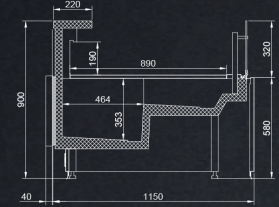

SARDUNYA GL-HG-SL / ML