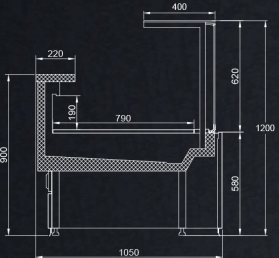

SARDUNYA GL MC

SARDUNYA GL-FG-SL / ML