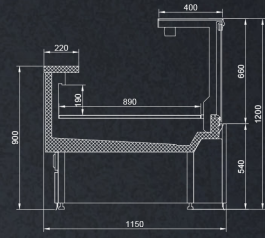

SARDUNYA LM-FG-SL / ML

SARDUNYA LM-FG-SL / ML

SARDUNYA LM-FG-SL / ML

SARDUNYA LM-HG-SL / ML

SARDUNYA LM-HG-SL / ML

SARDUNYA LM-HG-SL / ML

SARDUNYA GL MC/AD

Length (mm)	937		1250		1875		2500		2812		3750		İK 90		DK 90	
Height (mm)	900	1200	900	1200	900	1200	900	1200	900	1200	900	1200	900	1200	900	1200
Temperature Class	ML (3M1)															
	SL (3M2)															
Loading area (m2)	-1 / +1 (°C)															
	0 / +2 (°C)															
	Depth(mm)	1050	0,74	0,99	1,48	1,98	2,22	2,96	N/A	N/A						
	1150	0,83	1,11	1,67	2,23	2,50	3,34	1,80	1,69							
	1250	0,93	1,24	1,86	2,48	2,78	3,71	2,10	1,78							
End thickness (mm)	25															