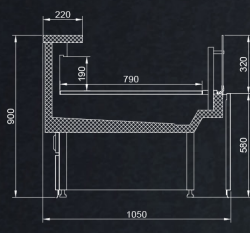

SARDUNYA GL-HG-SL / ML