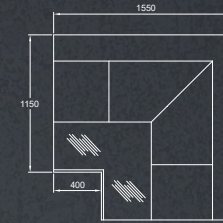

Bıçaklık
Knife Holder

Sepetlik
Basket Bar

Pleksi Sürgü
Plexi Glass Sliding

Cam Ürün Bölücü
Glass Product Divider

Kademeli Tava
Tiered Pan

Modül Bölücü
Module Divider

Et Rengi Aydınlatma
Meat Light

TEKNİK ÇİZİMLER / TECHNICAL DRAWINGS