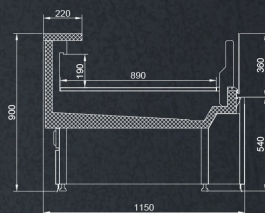

SARDUNYA LM-FG-SL / ML

SARDUNYA LM-FG-SL / ML

SARDUNYA LM-FG-SL / ML

SARDUNYA LM-HG-SL / ML

SARDUNYA LM-HG-SL / ML

SARDUNYA LM-HG-SL / ML

SARDUNYA GL MC/AD

Length (mm)	937		1250		1875		2500		2812		3750		İK 90		DK 90	
Height (mm)	900	1200	900	1200	900	1200	900	1200	900	1200	900	1200	900	1200	900	1200
Temperature Class	ML (3M1)															
	SL (3M2)															
Loading area (m2)	-1 / +1 (°C)															
	0 / +2 (°C)															
	Depth(mm)	1050	0,74	0,99	1,48	1,98	2,22	2,96	N/A	N/A						
	1150	0,83	1,11	1,67	2,23	2,50	3,34	1,80	1,69							
	1250	0,93	1,24	1,86	2,48	2,78	3,71	2,10	1,78							
End thickness (mm)	25															