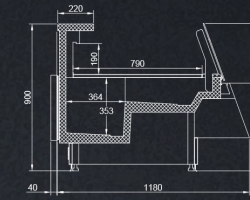

SARDUNYA NF-HG-SL / ML