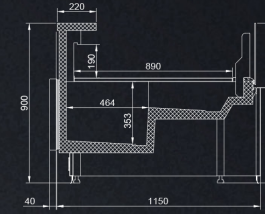

SARDUNYA LM-HG-SL / ML