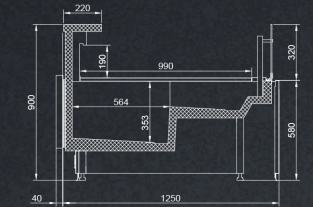

SARDUNYA GL-HG-SL / ML