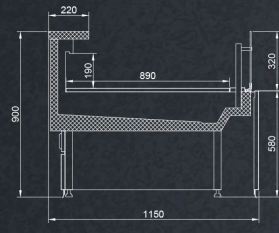

SARDUNYA GL-FG-SL / ML

SARDUNYA GL-FG-SL / ML

SARDUNYA GL-FG-SL / ML

SARDUNYA GL-HG-SL / ML

SARDUNYA GL-HG-SL / ML

SARDUNYA GL-HG-SL / ML

Terazilik
Scale Equipment

Poşetlik
Bag Storage