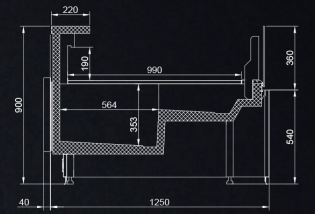

SARDUNYA LM-HG-SL / ML