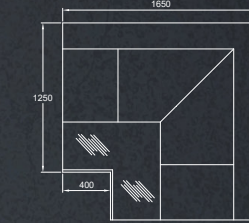

SARDUNYA MC İK-90 125 KASA