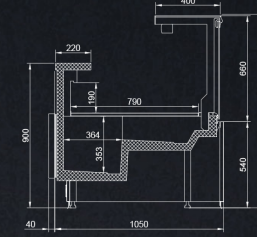

SARDUNYA LM MC/AD

Length (mm)		937	1250	1875	2500	2812	3750	IK 45	DK 45	IK 90	DK 90	OIK 90	ODK 90	
Height (mm)		900	1200	900	1200	900	1200	900	1200	900	1200	900	1200	
Temperature Class	ML (3M1)	-1 / +1 (°C)												
	SL (3M2)	0 / +2 (°C)												
Loading area (m2)	Depth (mm)	1050	0,74	0,99	1,48	1,98	2,22	2,96	N/A	N/A	N/A	N/A	N/A	N/A
		1150	0,83	1,11	1,67	2,23	2,50	3,34	0,76	0,70	1,80	1,69	1,85	0,95
		1250	0,93	1,24	1,86	2,48	2,78	3,71	0,89	0,74	2,10	1,78	N/A	N/A
End thickness (mm)		25												

SARDUNYA LM AD

SARDUNYA LM-FG-SL / ML