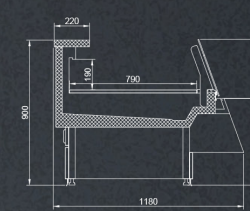

SARDUNYA NF-FG-SL / ML

SARDUNYA NF-FG-SL / ML

SARDUNYA NF-FG-SL / ML

SARDUNYA NF-HG-SL / ML

SARDUNYA NF-HG-SL / ML

SARDUNYA NF-HG-SL / ML

SARDUNYA LM MC/AD

Length (mm)		937	1250	1875	2500	2812	3750	IK 45	DK 45	IK 90	DK 90	OIK 90	ODK 90	
Height (mm)		900	1200	900	1200	900	1200	900	1200	900	1200	900	1200	
Temperature Class	ML (3M1)	-1 / +1 (°C)												
	SL (3M2)	0 / +2 (°C)												
Loading area (m2)	Depth (mm)	1050	0,74	0,99	1,48	1,98	2,22	2,96	N/A	N/A	N/A	N/A	N/A	N/A
		1150	0,83	1,11	1,67	2,23	2,50	3,34	0,76	0,70	1,80	1,69	1,85	0,95
		1250	0,93	1,24	1,86	2,48	2,78	3,71	0,89	0,74	2,10	1,78	N/A	N/A
End thickness (mm)		25												