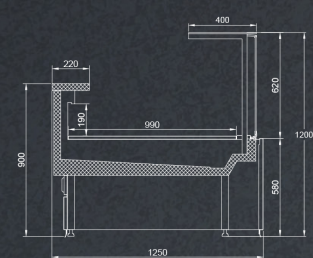

SARDUNYA GL-FG-SL / ML