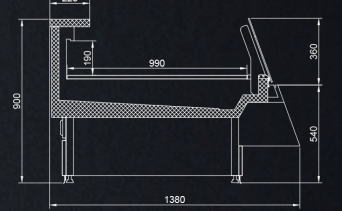

SARDUNYA NF-FG-SL / ML

SARDUNYA NF-FG-SL / ML

SARDUNYA NF-FG-SL / ML

SARDUNYA NF-HG-SL / ML

SARDUNYA NF-HG-SL / ML

SARDUNYA NF-HG-SL / ML

SARDUNYA LM MC/AD

Length (mm)		937	1250	1875	2500	2812	3750	IK 45	DK 45	IK 90	DK 90	OIK 90	ODK 90	
Height (mm)		900	1200	900	1200	900	1200	900	1200	900	1200	900	1200	
Temperature Class	ML (3M1)	-1 / +1 (°C)												
	SL (3M2)	0 / +2 (°C)												
Loading area (m2)	Depth (mm)	1050	0,74	0,99	1,48	1,98	2,22	2,96	N/A	N/A	N/A	N/A	N/A	N/A
		1150	0,83	1,11	1,67	2,23	2,50	3,34	0,76	0,70	1,80	1,69	1,85	0,95
		1250	0,93	1,24	1,86	2,48	2,78	3,71	0,89	0,74	2,10	1,78	N/A	N/A
End thickness (mm)		25												