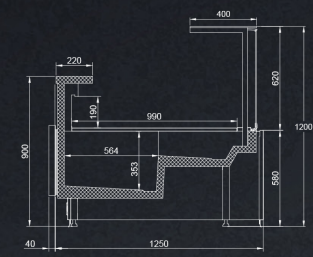

SARDUNYA GL-FG-SL / ML