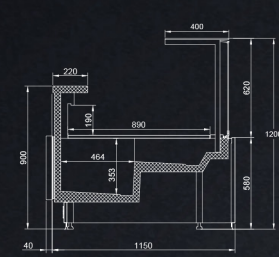

SARDUNYA GL-FG-SL / ML