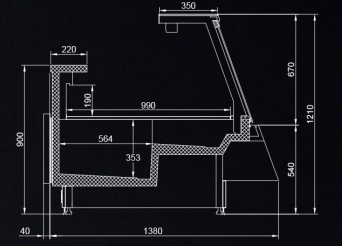

SARDUNYA NF-FG-SL / ML