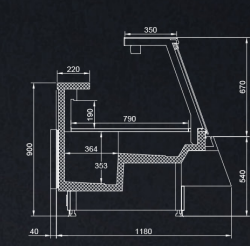

SARDUNYA NF MC/AD

Length (mm)		937		1250		1875		2500		2812		3750					
Height (mm)		900	1200	900	1200	900	1200	900	1200	900	1200	900	1200				
Temperature Class		ML (3M1)		-1 / +1 (°C)													
		SL (3M2)		0 / +2 (°C)													
Loading area (m2)		Depth(mm)		1180		0,74		0,99		1,48		1,98		2,22		2,96	
				1280		0,83		1,11		1,67		2,23		2,50		3,34	
				1380		0,93		1,24		1,86		2,48		2,78		3,71	
End thickness (mm)		25															

SARDUNYA NF AD

SARDUNYA NF-FG-SL / ML