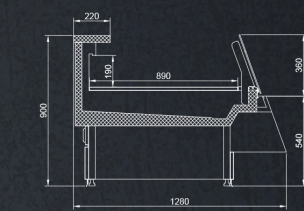

SARDUNYA NF-FG-SL / ML

SARDUNYA NF-FG-SL / ML

SARDUNYA NF-FG-SL / ML

SARDUNYA NF-HG-SL / ML

SARDUNYA NF-HG-SL / ML

SARDUNYA NF-HG-SL / ML

SARDUNYA LM MC/AD

Length (mm)		937	1250	1875	2500	2812	3750	IK 45	DK 45	IK 90	DK 90	OIK 90	ODK 90	
Height (mm)		900	1200	900	1200	900	1200	900	1200	900	1200	900	1200	
Temperature Class	ML (3M1)	-1 / +1 (°C)												
	SL (3M2)	0 / +2 (°C)												
Loading area (m2)	Depth (mm)	1050	0,74	0,99	1,48	1,98	2,22	2,96	N/A	N/A	N/A	N/A	N/A	N/A
		1150	0,83	1,11	1,67	2,23	2,50	3,34	0,76	0,70	1,80	1,69	1,85	0,95
		1250	0,93	1,24	1,86	2,48	2,78	3,71	0,89	0,74	2,10	1,78	N/A	N/A
End thickness (mm)		25												