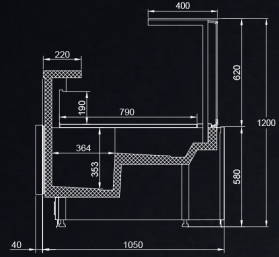

SARDUNYA GL MC/AD

Length (mm)	937		1250		1875		2500		2812		3750		İK 90		DK 90		
Height (mm)	900	1200	900	1200	900	1200	900	1200	900	1200	900	1200	900	1200	900	1200	
Temperature Class	ML (3M1)																
	SL (3M2)																
Loading area (m2)	-1 / +1 (°C)																
	0 / +2 (°C)																
	Depth(mm)	1050	0,74	0,99	1,48	1,98	2,22	2,96	N/A	N/A							
	1150	0,83	1,11	1,67	2,23	2,50	3,34	1,80	1,69								
	1250	0,93	1,24	1,86	2,48	2,78	3,71	2,10	1,78								
End thickness (mm)	25																

SARDUNYA GL AD

SARDUNYA GL-FG-SL / ML