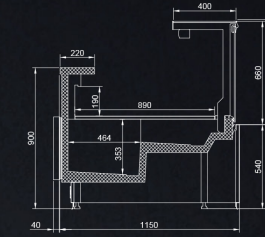

SARDUNYA LM-FG-SL / ML