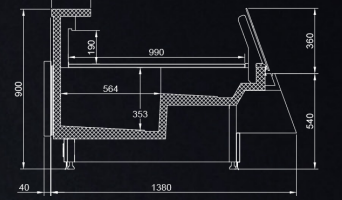

SARDUNYA NF-HG-SL / ML