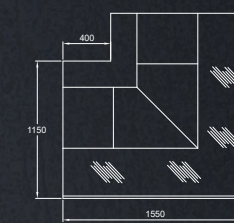

SARDUNYA MC DK-90 115 KASA