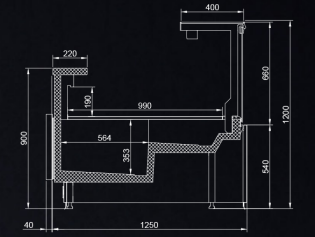

SARDUNYA LM-FG-SL / ML