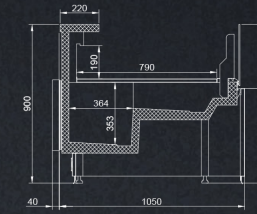

SARDUNYA LM-HG-SL / ML